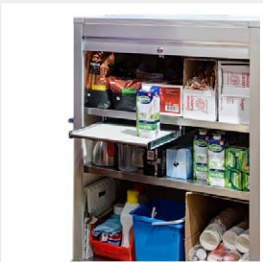

Uitschuifbaar plateau