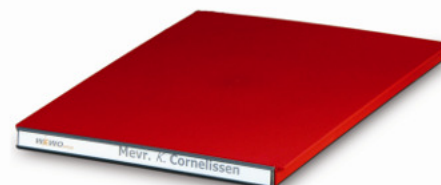

Legborden

Kunststof legbord antraciet

- Model: "Solo" Din A4 diep
- Maatvoering: 277x375x20 mm (bxdxh) nuttig
- Materiaal: polysterol
- Draagvermogen: 12 kg
- Kleur: antraciet

Kunststof legbord lichtgrijs

- Model: "Solo" Din A4 diep
- Maatvoering: 277x375x20 mm (bxdxh) nuttig
- Materiaal: polysterol
- Draagvermogen: 12 kg
- Kleur: licht grijs

Kunststof legbord rood

- Model: "Solo" Din A4 diep
- Maatvoering: 277x375x20 mm (bxdxh) nuttig
- Materiaal: polysterol
- Draagvermogen: 12 kg
- Kleur: rood

Kunststof legbord transparant

- Model: "Solo" Din A4 diep
- Maatvoering: 277x375x20 mm (bxdxh) nuttig
- Materiaal: makrolon
- Draagvermogen: 25 kg
- Kleur: transparant

Kunststof legbord antraciet en licht grijs

- Model: "Primo" Din A4 breed
- Maatvoering: 375x265x20 mm (bxdxh) nuttig
- Materiaal: polysterol
- Draagvermogen: 12 kg
- Kleur: antraciet

Plaatstalen legbord lichtgrijs

- Model: "Primo" Din A4 breed
- Maatvoering: 366x265x32/12 mm (bxdxh) nuttig
- Materiaal: staal/aluminium
- Draagvermogen: 20 kg
- Kleur: licht grijs (RAL 7035)